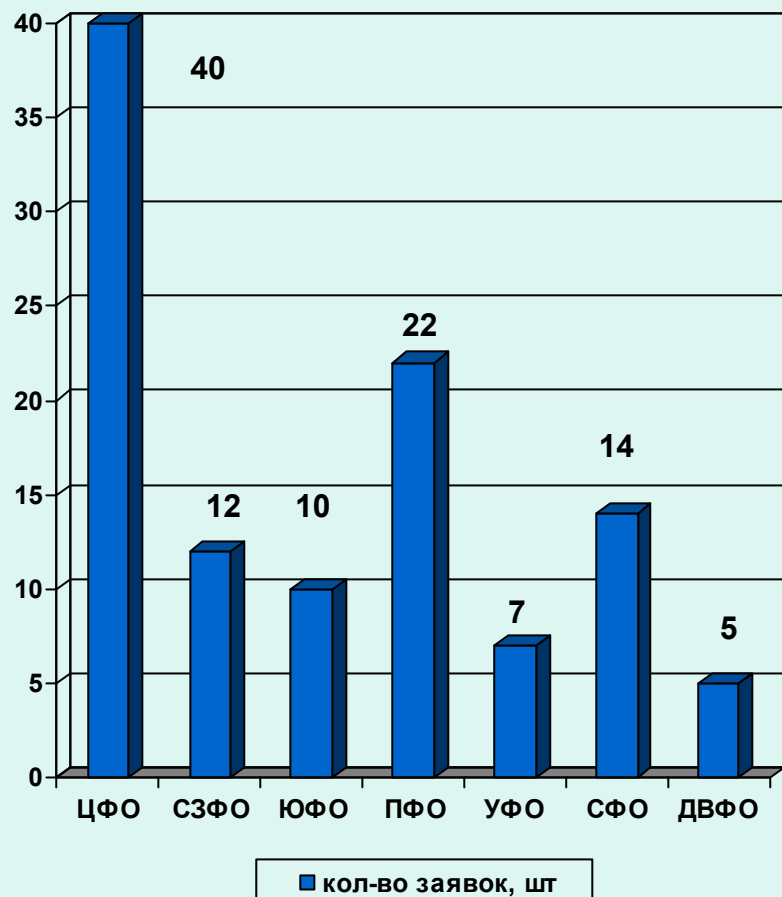

Перечень вузов, не допущенных к участию в конкурсе

№	Наименование вуза	Причина отклонения от участия в конкурсе	
14	Российский государственный университет физической культуры, спорта и туризма	Софинансирование по отдельным годам менее 20%	
15	Рязанский государственный радиотехнический университет		
16	Санкт-Петербургский государственный аграрный университет		
17	Санкт-Петербургский государственный университет телекоммуникаций им. Бонч - Бруевича		
18	Сибирский государственный университет путей сообщения		
19	Тульский государственный университет		
20	Тывинский государственный университет		
21	Уральский государственный горный университет		
22	Уральский государственный университет путей сообщения		
23	Южно-Российский государственный университет экономики и сервиса		
24	Амурский государственный университет		Общий объем запрашиваемого финансирования из ФБ более 1,8 млрд. рублей
25	Российский государственный медицинский университет	Нет заявки (по установленной форме)	
26	Московская государственная академия ветеринарной медицины и биотехнологии им. К.И. Скрябина	Вид образовательного учреждения – академия (не университет) 5	

Характеристика заявок, допущенных к участию в конкурсе (в разрезе федеральных округов)

ЦФО СЗФО ЮФО ПФО УФО СФО ДВФО